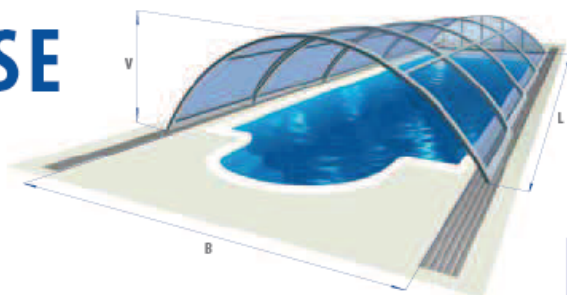

# UNIVERSE

Výška:  
0,8-2,80 m

Šířka:  
2,5 - 6,25 m  
6,5 - 9,0 m

Typ hliníkové konstrukce:

profil 50 x 38mm

profil 60 x 63mm

Šířka B	Délka L	Výška V	Počet segm.	Cena zastřešení
2.50	4.20	0.80	2	51 500
2.50	5.00	0.80	2	65 000
2.50	6.40	0.90	3	72 000
2.50	7.50	0.90	3	86 000
2.50	8.50	0.95	4	93 500
2.75	4.20	0.90	2	54 000
2.75	5.00	0.90	2	68 500
2.75	6.40	1.00	3	76 000
2.75	7.50	1.00	3	90 500
2.75	8.50	1.05	4	98 500
3.00	4.20	0.90	2	55 500
3.00	5.00	0.90	2	72 000
3.00	6.40	1.00	3	82 500
3.00	7.50	1.00	3	98 500
3.00	8.50	1.05	4	108 000
3.00	10.00	1.05	4	124 500
3.00	10.60	1.10	5	134 500
3.00	12.00	1.10	5	151 000
3.00	12.70	1.20	6	162 000
3.25	4.20	1.05	2	61 500
3.25	5.00	1.05	2	79 500
3.25	6.40	1.10	3	90 000
3.25	7.50	1.10	3	106 000
3.25	8.50	1.20	4	114 000
3.25	10.00	1.20	4	132 500
3.25	10.60	1.25	5	144 000
3.25	12.00	1.25	5	162 500
3.25	12.70	1.30	6	174 000
3.50	4.20	1.15	2	65 000
3.50	5.00	1.15	2	84 000
3.50	6.40	1.20	3	96 000
3.50	7.50	1.20	3	112 500
3.50	8.50	1.30	4	123 500
3.50	10.00	1.30	4	141 000
3.50	10.60	1.35	5	152 500
3.50	12.00	1.35	5	172 000
3.50	12.70	1.40	6	184 500
3.75	4.20	1.20	2	72 000
3.75	5.00	1.20	2	90 500
3.75	6.40	1.25	3	103 000
3.75	7.50	1.25	3	120 500
3.75	8.50	1.30	4	131 000
3.75	10.00	1.30	4	151 000
3.75	10.60	1.40	5	164 000
3.75	12.00	1.40	5	184 000
3.75	12.70	1.50	6	197 000
4.00	4.20	1.25	2	75 000
4.00	5.00	1.25	2	93 500
4.00	6.40	1.30	3	105 000
4.00	7.50	1.30	3	123 500
4.00	8.50	1.35	4	135 500
4.00	10.00	1.35	4	154 500
4.00	10.60	1.45	5	167 500
4.00	12.00	1.45	5	187 000
4.00	12.70	1.50	6	199 500
4.25	6.40	1.35	3	110 000
4.25	7.50	1.35	3	127 500
4.25	8.50	1.40	4	139 000
4.25	10.00	1.40	4	158 000
4.25	10.60	1.50	5	170 500
4.25	12.00	1.50	5	190 500
4.25	12.70	1.60	6	204 000
4.50	6.40	1.50	3	113 500
4.50	7.50	1.50	3	132 000
4.50	8.50	1.55	4	143 000
4.50	10.00	1.55	4	163 000
4.50	10.60	1.60	5	176 500
4.50	12.00	1.60	5	197 000
4.50	12.70	1.65	6	211 000
4.75	6.40	1.60	3	122 000