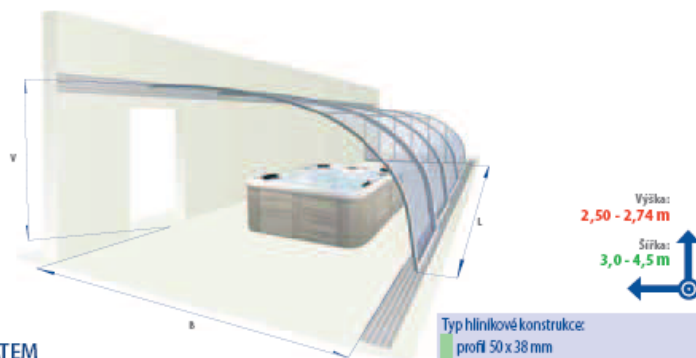

SPA Veranda™

MULTIFUNKČNÍ ZASTŘEŠENÍ EXLUZIVNÍ ŘEŠENÍ PRO BÁZĚNY A VÍŘIVÉ VANY

VARIANTA S JEDNOKOMOROVÝM POLYKARBONÁTEM

STANDARDNÍ PŘEVODENÍ

Polykarbonát:

- jednokomorový, čirý, tl. 10 mm NO DROP, s jednostrannou UV stabilizací, U=3,1 W/m² K
- 1 pojezdová dráha KOMFORT na zemi
- 1 pojezdová dráha STANDARD na zdi
- Čelní stěny zastřešení vyrobeny z polykarbonátu a hliníkových profilů
- 1 ks dveří dle požadavků zákazníka

Povrchová úprava profilů:

- elox C-0 (stříbrný), bílá RAL 9010, béžová RAL 1015
- zelená RAL 6009, antracitová DB 703

Šířka B	Délka L	Výška V	Počet segm.	Cena zastřešení
3.00	4.20	2.50	2	96 000
3.00	6.40	2.50	3	122 000
3.00	8.50	2.50	4	142 500
3.00	10.60	2.50	5	177 000
3.50	4.20	2.65	2	106 500
3.50	6.40	2.65	3	127 500
3.50	8.50	2.65	4	155 500
3.50	10.60	2.65	5	193 500
4.00	4.20	2.74	2	111 000
4.00	6.40	2.74	3	138 500
4.00	8.50	2.74	4	170 500
4.00	10.60	2.74	5	211 500
4.50	4.20	2.74	2	119 000
4.50	6.40	2.74	3	147 000
4.50	8.50	2.74	4	185 500
4.50	10.60	2.74	5	230 000

VARIANTA S KOMPAKTNÍM POLYKARBONÁTEM

STANDARDNÍ PŘEVODENÍ

Polykarbonát:

- jednokomorový, čirý, tl. 4 mm NO DROP, s jednostrannou UV stabilizací, U = 5,4 W/m² K
- 1 pojezdová dráha KOMFORT na zemi
- 1 pojezdová dráha STANDARD na zdi
- Čelní stěny zastřešení vyrobeny z polykarbonátu a hliníkových profilů
- 1 ks dveří dle požadavků zákazníka

Povrchová úprava profilů:

- elox C-0 (stříbrný), bílá RAL 9010, béžová RAL 1015
- zelená RAL 6009, antracitová DB 703

Šířka B	Délka L	Výška V	Počet segm.	Cena zastřešení
3.00	4.20	2.50	2	112 500
3.00	6.40	2.50	3	143 000
3.00	8.50	2.50	4	171 500
3.00	10.60	2.50	5	213 500
3.50	4.20	2.65	2	125 000
3.50	6.40	2.65	3	154 000
3.50	8.50	2.65	4	185 500
3.50	10.60	2.65	5	231 000
4.00	4.20	2.74	2	136 500
4.00	6.40	2.74	3	167 500
4.00	8.50	2.74	4	203 000
4.00	10.60	2.74	5	253 000
4.50	4.20	2.74	2	148 500
4.50	6.40	2.74	3	182 000
4.50	8.50	2.74	4	221 000
4.50	10.60	2.74	5	276 000

DALŠÍ DOPLŇKY ZASTŘEŠENÍ

Imitace dřeva hliníkových profilů

- Imitace dřeva „borovice“
- Dveře v čelní stěně, otevíravé nebo přesuvné
- Boční vstup do zastřešení
- Výklopná část v čelní stěně, jiné úpravy čelních stěn
- Odvětrávací dveře

Za příplatek
20 %
7 000,- Kč
7 000,- Kč
6 000 - 8 000,- Kč
3 000,- Kč

Ceny jsou uvedeny v Kč bez montáže a DPH.

Výrobce si vyhrazuje možnost technických a cenových změn svých výrobků.

Provozovna a předváděcí centrum: Křečhoř 18 – Bříství, 280 02 Kolín

Tel: 321 719 176; fax: 321 716 816; E-mail: info@bazeny-brandejsky.cz; www.bazeny-brandejsky.cz