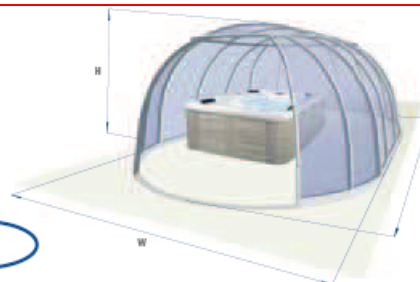

SPA Sunhouse®

HLINÍKOVÁ KONSTRUKCE
VYPLNĚNÁ DESKAMI KOMPAKTNÍHO POLYKARBONÁTU

Kč
380 Délka (L): 6,16 m Šířka (W): 4,11 m Výška (H): 2,3 m

KLASICKÉ PŘÍPRAVY, DISKRÉTNÍ PŘÍPRAVY

Šířka (W)	Délka (L)	Výška (H)	Cena zastřešení
4,11 m	6,16 m	2,30 m	215 000
4,11 m	6,16 m	2,30 m	*225 000