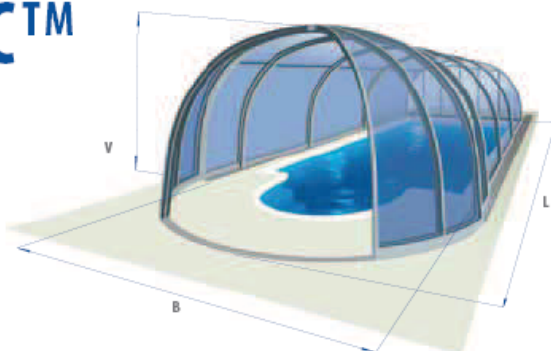

OLYMPIC™

Výška:
2,6 - 3,0 m
Šířka:
5,0 - 10,0 m

Typ hliníkové konstrukce:
profil 60 x 63 mm, 60 x 85 mm

Šířka B	Výška V	Profil mm	Dráha	Cena za BM
5.00	2.60	60 x 63	PRO 15	37 000
5.50	2.60	60 x 63	PRO 15	40 500
6.00	2.65	60 x 63	PRO 15	45 000
6.50	2.65	60 x 63	PRO 15	48 500
7.00	2.75	60 x 63	PRO 15	51 500
7.50	2.75	60 x 63	PRO 15	55 000
8.00	2.75	60 x 63	PRO 15	62 500*
8.50	2.75	60 x 63	PRO 15	65 500*
9.00	2.75	60 x 63	PRO 15	69 500*
9.50	3.00	60 x 85	GR 18	80 500*
10.00	3.00	60 x 85	GR 18	83 000*

STANDARDNÍ PŘEVEDENÍ

Povrchová úprava profilů:

- elox C-0, bílá RAL 9010, béžová RAL 1015
zelená RAL 6009, antracitová DB 703

Polykarbonát:

- jednokomorový, čirý, tl. 8 mm, NO DROP,
s jednostrannou UV stabilizací, U = 3,3 W/m² K

Pojzdové dráhy:

- PROGRES 15 mm, povrchová úprava - elox C-0 stříbrná
nebo béžová komaxitová barva RAL 1015

pojazdové dráhy v délce mobilních segmentů zastřešení
1 ks dveří dle požadavku zákazníka

1 ks kopule u největšího segmentu dvoudílná mobilní část kopule,
otvíraní od středu k okrajům
délka mobilních segmentů v rozmezí 2,0 - 2,55 m