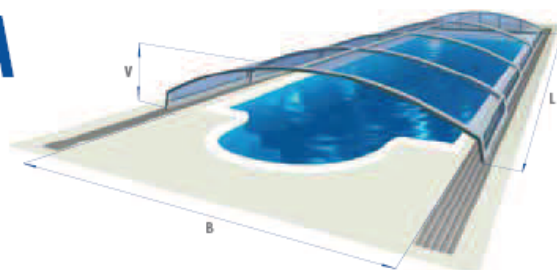

# IMPERIA

ZASTŘEŠENÍ BEZ  
POJEZDOVÝCH DRAH

Výška:  
0,6 - 1,8 m

Šířka:  
2,5 - 6,25 m  
6,5 - 8,0 m

Typ hliníkové konstrukce:

profil 50 x 38mm

profil 60 x 63mm

Šířka B	Délka L	Výška V	Počet segm.	Cena zastřešení
2.50	4.20	0.60	2	51 500
2.50	5.00	0.60	2	65 000
2.50	6.40	0.65	3	72 000
2.50	7.50	0.65	3	86 000
2.50	8.50	0.70	4	93 500
2.75	4.20	0.60	2	54 000
2.75	5.00	0.60	2	68 500
2.75	6.40	0.65	3	76 000
2.75	7.50	0.65	3	90 500
2.75	8.50	0.70	4	98 500
3.00	4.20	0.65	2	55 500
3.00	5.00	0.65	2	72 000
3.00	6.40	0.70	3	82 500
3.00	7.50	0.70	3	98 500
3.00	8.50	0.75	4	108 000
3.00	10.00	0.75	4	124 500
3.00	10.60	0.80	5	134 500
3.00	12.00	0.80	5	151 000
3.00	12.70	0.90	6	162 000
3.25	4.20	0.65	2	61 500
3.25	5.00	0.65	2	79 500
3.25	6.40	0.70	3	90 000
3.25	7.50	0.70	3	106 000
3.25	8.50	0.80	4	114 000
3.25	10.00	0.80	4	132 500
3.25	10.60	0.85	5	144 000
3.25	12.00	0.85	5	162 500
3.25	12.70	0.90	6	174 000
3.50	4.20	0.70	2	65 000
3.50	5.00	0.70	2	84 000
3.50	6.40	0.75	3	96 000
3.50	7.50	0.75	3	112 500
3.50	8.50	0.80	4	123 500
3.50	10.00	0.80	4	141 000
3.50	10.60	0.90	5	152 500
3.50	12.00	0.90	5	172 000
3.50	12.70	0.95	6	184 500
3.75	4.20	0.75	2	72 000
3.75	5.00	0.75	2	90 500
3.75	6.40	0.80	3	103 000
3.75	7.50	0.80	3	120 500
3.75	8.50	0.85	4	131 000
3.75	10.00	0.85	4	151 000
3.75	10.60	0.90	5	164 000
3.75	12.00	0.90	5	184 000
3.75	12.70	0.95	6	197 000
4.00	4.20	0.75	2	75 000
4.00	5.00	0.75	2	93 500
4.00	6.40	0.80	3	105 000
4.00	7.50	0.80	3	123 500
4.00	8.50	0.90	4	135 500
4.00	10.00	0.90	4	154 500
4.00	10.60	0.95	5	167 500
4.00	12.00	0.95	5	187 000
4.00	12.70	1.00	6	199 500
4.25	6.40	0.85	3	110 000
4.25	7.50	0.85	3	127 500
4.25	8.50	0.90	4	139 000
4.25	10.00	0.90	4	158 000