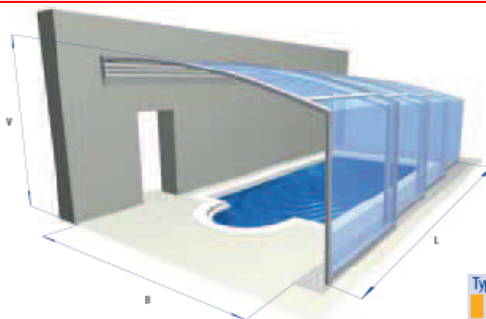

CORSO™

Výška:
2,39 - 2,99 m

Šířka:
2,5 - 4,5 m

Typ hliníkové konstrukce
profil 60 x 63 mm

Šířka B	Délka L	Výška V	Počet segm.	Cena zastřešení	Šířka B	Délka L	Výška V	Počet segm.	Cena zastřešení	Šířka B	Délka L	Výška V	Počet segm.	Cena zastřešení
2.50	4.20	2.39	2	115 000	3.50	4.20	2.55	2	144 000	4.50	4.20	2.71	2	171 000
2.50	6.40	2.49	3	148 500	3.50	6.40	2.65	3	177 500	4.50	6.40	2.80	3	209 500
2.50	8.50	2.58	4	182 500	3.50	8.50	2.74	4	213 500	4.50	8.50	2.90	4	254 500
2.50	10.60	2.68	5	229 500	3.50	10.60	2.84	5	266 000	4.50	10.60	2.99	5	317 500
3.00	4.20	2.47	2	129 500	4.00	4.20	2.63	2	157 000					
3.00	6.40	2.57	3	164 500	4.00	6.40	2.73	3	193 000					
3.00	8.50	2.66	4	197 500	4.00	8.50	2.82	4	233 500					
3.00	10.60	2.76	5	246 000	4.00	10.60	2.92	5	291 000					

Pojezdové dráhy:

■ PROGRES – výška 15 mm, povrchová úprava – přírodní elox nebo komaxitová barva béžová RAL 1015

Style – povrchová úprava – přírodní elox nebo béžová RAL 1015

Pojezdová dráha v délce zastřešení

Čelní stěny zastřešení vyrobeny z polykarbonátu a hliníkových profilů:

- Demontovatelné nebo fixní čelo
- 1 ks dveří v čelní stěně dle požadavků zákazníka
- Těsnící kartáč na čelních stěnách do výšky 150 mm
- Zamykací klíka nebo madlo